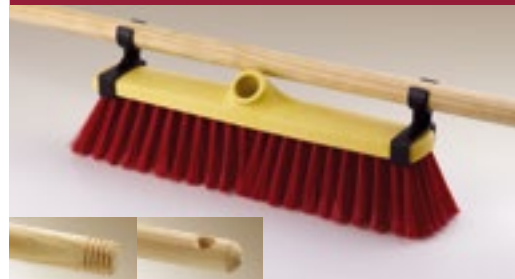

Set Industrial

REF. 06791

Rojo

Soporte espanso, color natural
Natural colour plastic base
Supporte espanso, color natural
Support en plastique
couleur naturelle

Fibra suave de P.V.C.
Soft P.V.C. fibre / Fibra suave de P.V.C. / Fibre souple en P.V.C.
Mango madera natural
Natural wooden handle. Threaded / Cabo madeira com rosca
Manche en bois vissé

Vol. 0,061 m³

6
Unidades por caja
Units per box
Unidades por caixa
Unités par boîte